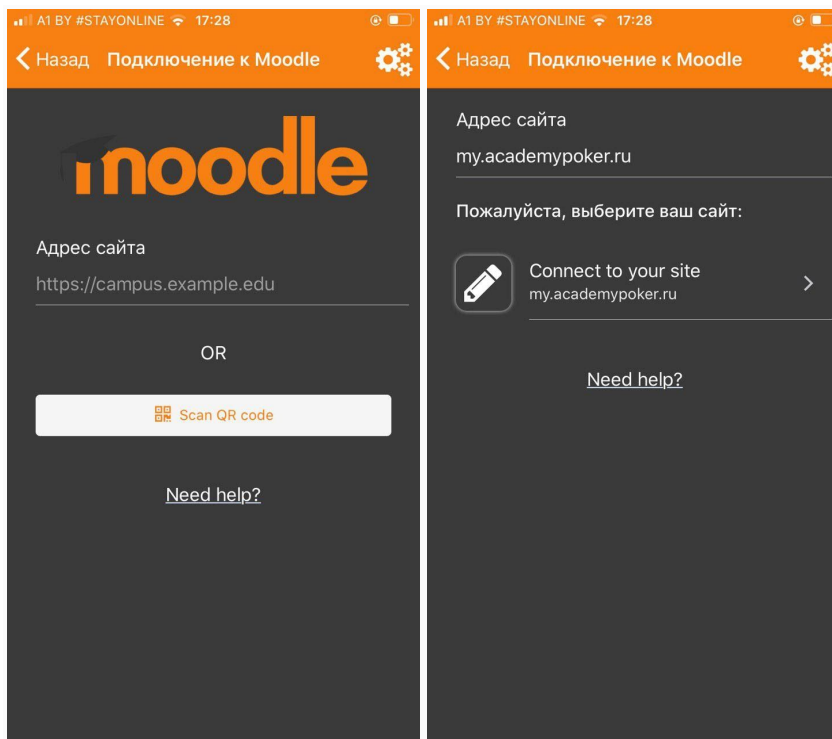

Установка мобильного приложения Академии Покера

Шаг 1.

Скачайте в [Play маркет](#) или [Appstore](#) мобильное приложение moodle. 

Шаг 2.

В строке сайт введите название: my.academypoker.ru и нажмите "Connect to your site".

Шаг 3.

Введите данные учетной записи созданной в обучающей платформе.